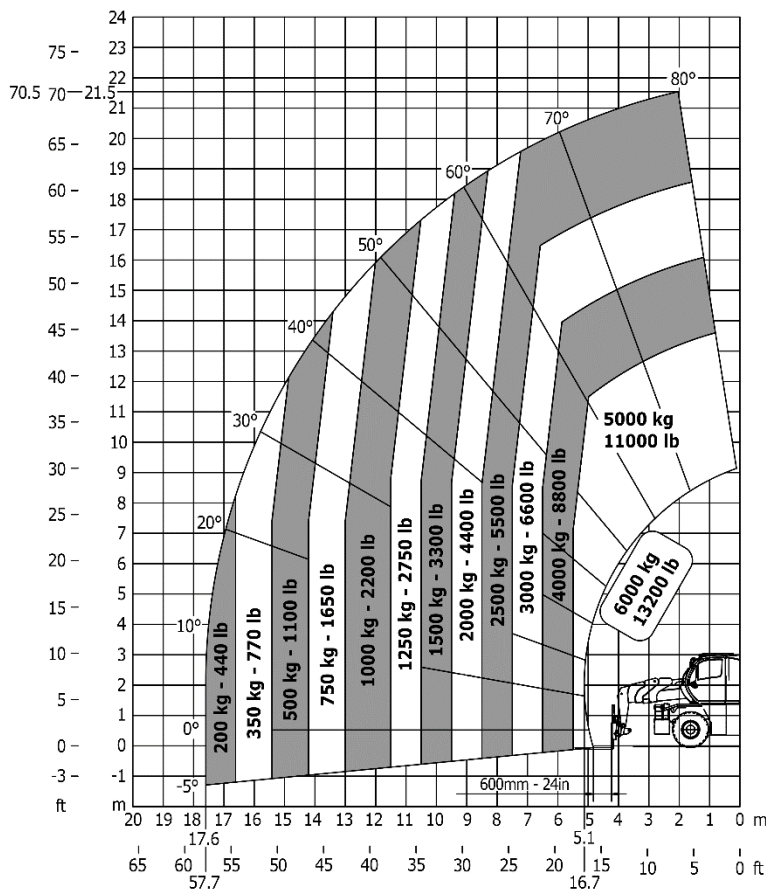

Telestapler Rotor MRT 2470 Privilege +

Technische Daten:

Tragkraft: 7.000kg
 Reichweite max. 20,50m
 Hubhöhe: 24,80m
 Gabellänge: 1,20m

Gesamthöhe 3,05m
 Gesamtlänge: 8,75m
 Transportbreite 2,49m
 Stützbreite 6,25m
 Eigengewicht: 21.760kg