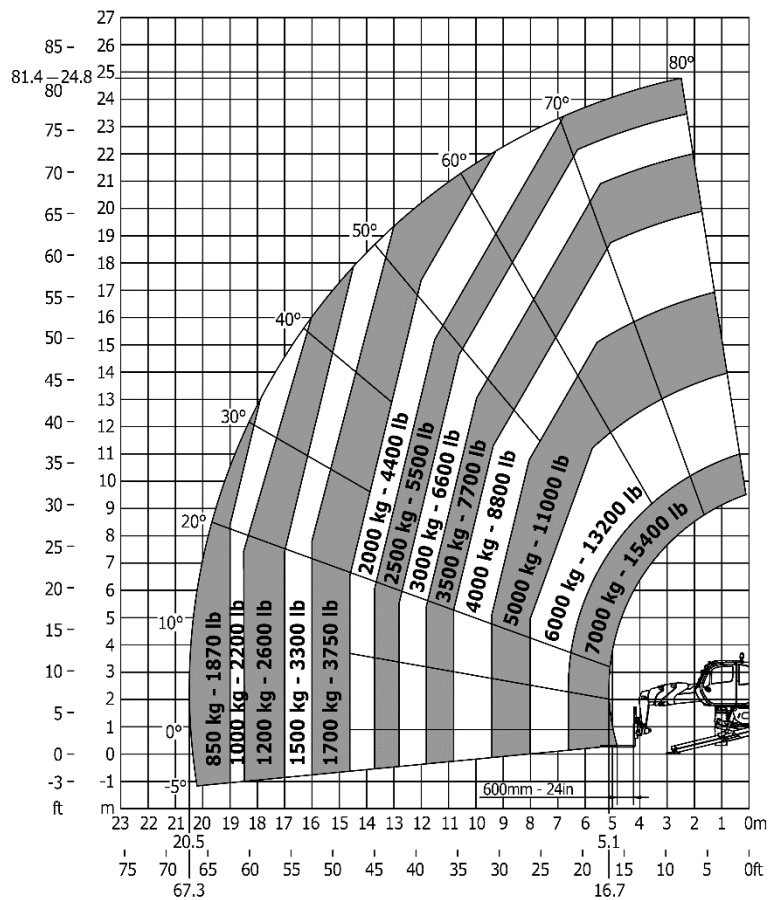

Auf Stützen

BLESER GmbH
MIETSTATION

Arbeitsbühnen · Baumaschinen *und mehr...*

Danziger Straße 5 · 56564 Neuwied
Tel. 0 26 31 / 35 61 10 · Fax 0 26 31 / 35 61 12
blesermietstation.de · info@blesermietstation.de